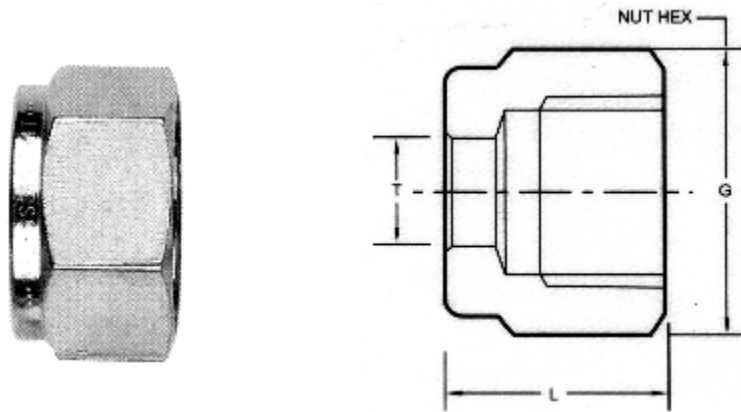

COMPRESSION TUBE FITTINGS

WELLGROW INDUSTRIES CORP.

N Nut

Metric

TUBE O.D.	CATALOG NUMBER	G	L
2	N-2	10	11.9
3	N-3	10	11.9
4	N-4	12	11.9
6	N-6	14	12.7
8	N-8	17	13.5
10	N-10	19	15.1
12	N-12	22	17.4
14	N-14	27	17.4
15	N-15	27	17.4
16	N-16	27	17.4
18	N-18	30	17.4
20	N-20	32	17.4
22	N-22	32	17.4
25	N-25	38	20.6

Fractional

TUBE O.D.	CATALOG NUMBER	G	L
1/16	N-005	10	7.9
1/8	N-01	10	11.9
3/16	N-015	12	11.9
1/4	N-02	14	12.7
3/8	N-03	17	13.5
1/2	N-04	22	17.5
5/8	N-05	27	17.5
3/4	N-06	30	17.5
1	N-08	38	20.6