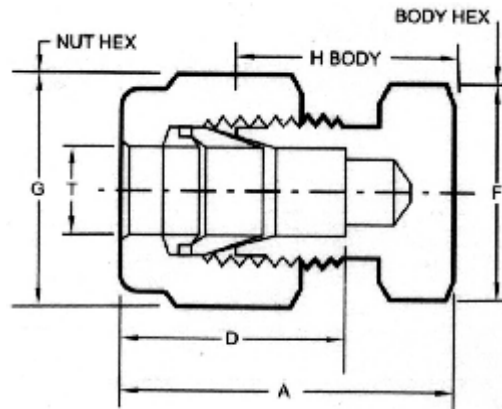

# COMPRESSION TUBE FITTINGS

WELLGROW INDUSTRIES CORP.

## C Cap

### Metric

TUBE O.D.	CATALOG NUMBER	A	D	F	G	H
2	C-2	20.1	12.9	12	12	13.5
3	C-3	20.1	12.9	12	12	13.5
4	C-4	21.3	13.7	12	12	14.7
6	C-6	23.1	15.3	14	14	15.7
8	C-8	24.5	16.2	14	17	17.0
10	C-10	26.6	17.2	19	19	19.0
12	C-12	29.1	22.8	22	22	19.0
14	C-14	29.9	24.4	24	27	19.8
15	C-15	29.9	24.4	24	27	19.8
16	C-16	29.9	24.4	24	27	19.8
18	C-18	31.4	24.4	27	30	21.3
20	C-20	34.0	26.0	30	32	23.9
22	C-22	34.0	26.0	30	32	23.9
25	C-25	38.5	31.3	35	41	26.2

### Fractional

TUBE O.D.	CATALOG NUMBER	A	D	F	G	H
1/16	C-005	15.0	8.6	10	10	11.2
1/8	C-01	20.1	12.7	12	12	13.5
3/16	C-015	21.3	13.7	12	12	14.7
1/4	C-02	23.4	15.2	14	14	17.0
3/8	C-03	25.7	16.3	17	17	18.3
1/2	C-04	29.2	22.8	22	22	19.1
3/4	C-06	31.5	24.4	27	30	21.3
1	C-08	38.4	31.2	35	38	26.2